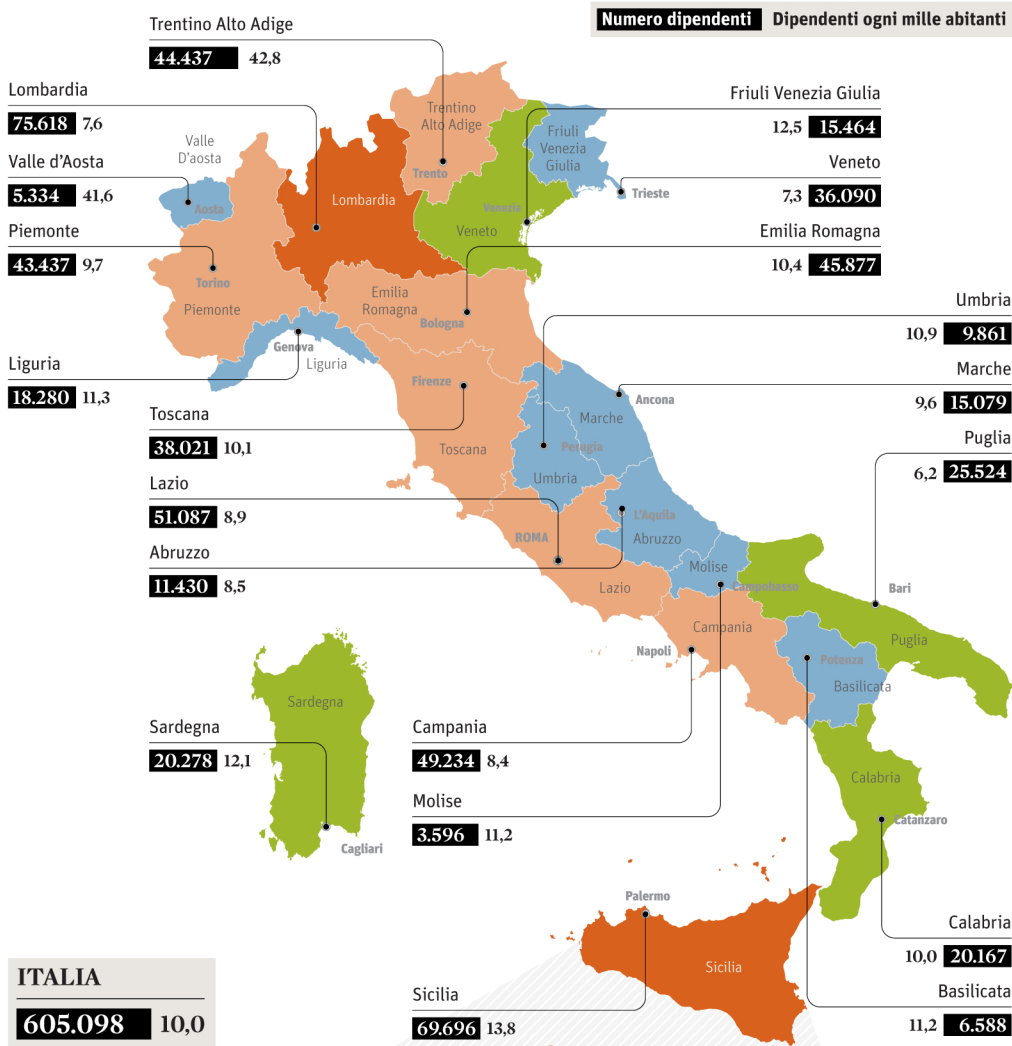

I dipendenti degli enti territoriali

Il personale di Regioni, Province e Comuni in Italia

Sicilia

DISTRIBUZIONE TERRITORIALE DEL PERSONALE DELL'AMMINISTRAZIONE REGIONALE

Uffici centrali

5.959

Uffici periferici

10.845

Personale in distacco

757

17.561